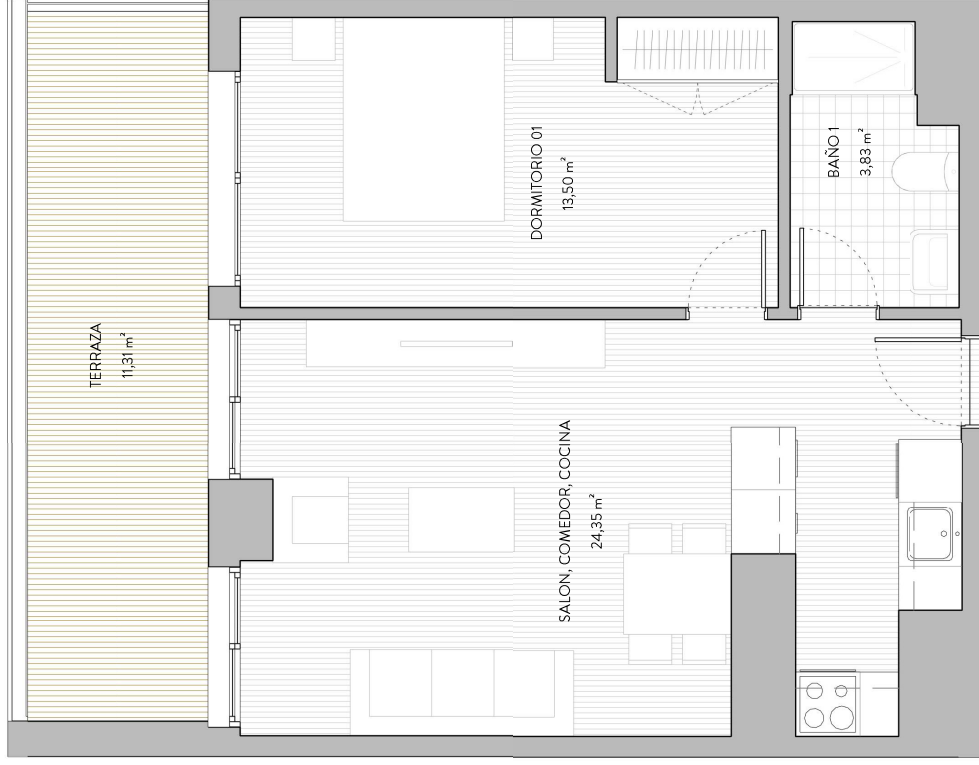

PLANTA 01

TIPO 1

SUP. ÚTIL

SALON, COMEDOR, COCINA 24,35

DORMITORIO 01

13,5

BAÑO 01

3,83

TERRAZA

11,31

SUP. ÚTIL INTERIOR 52,99 m²

SUP. CONSTRUIDA 63,56 m²

ESCALA 1/50

0 1 2

5 m