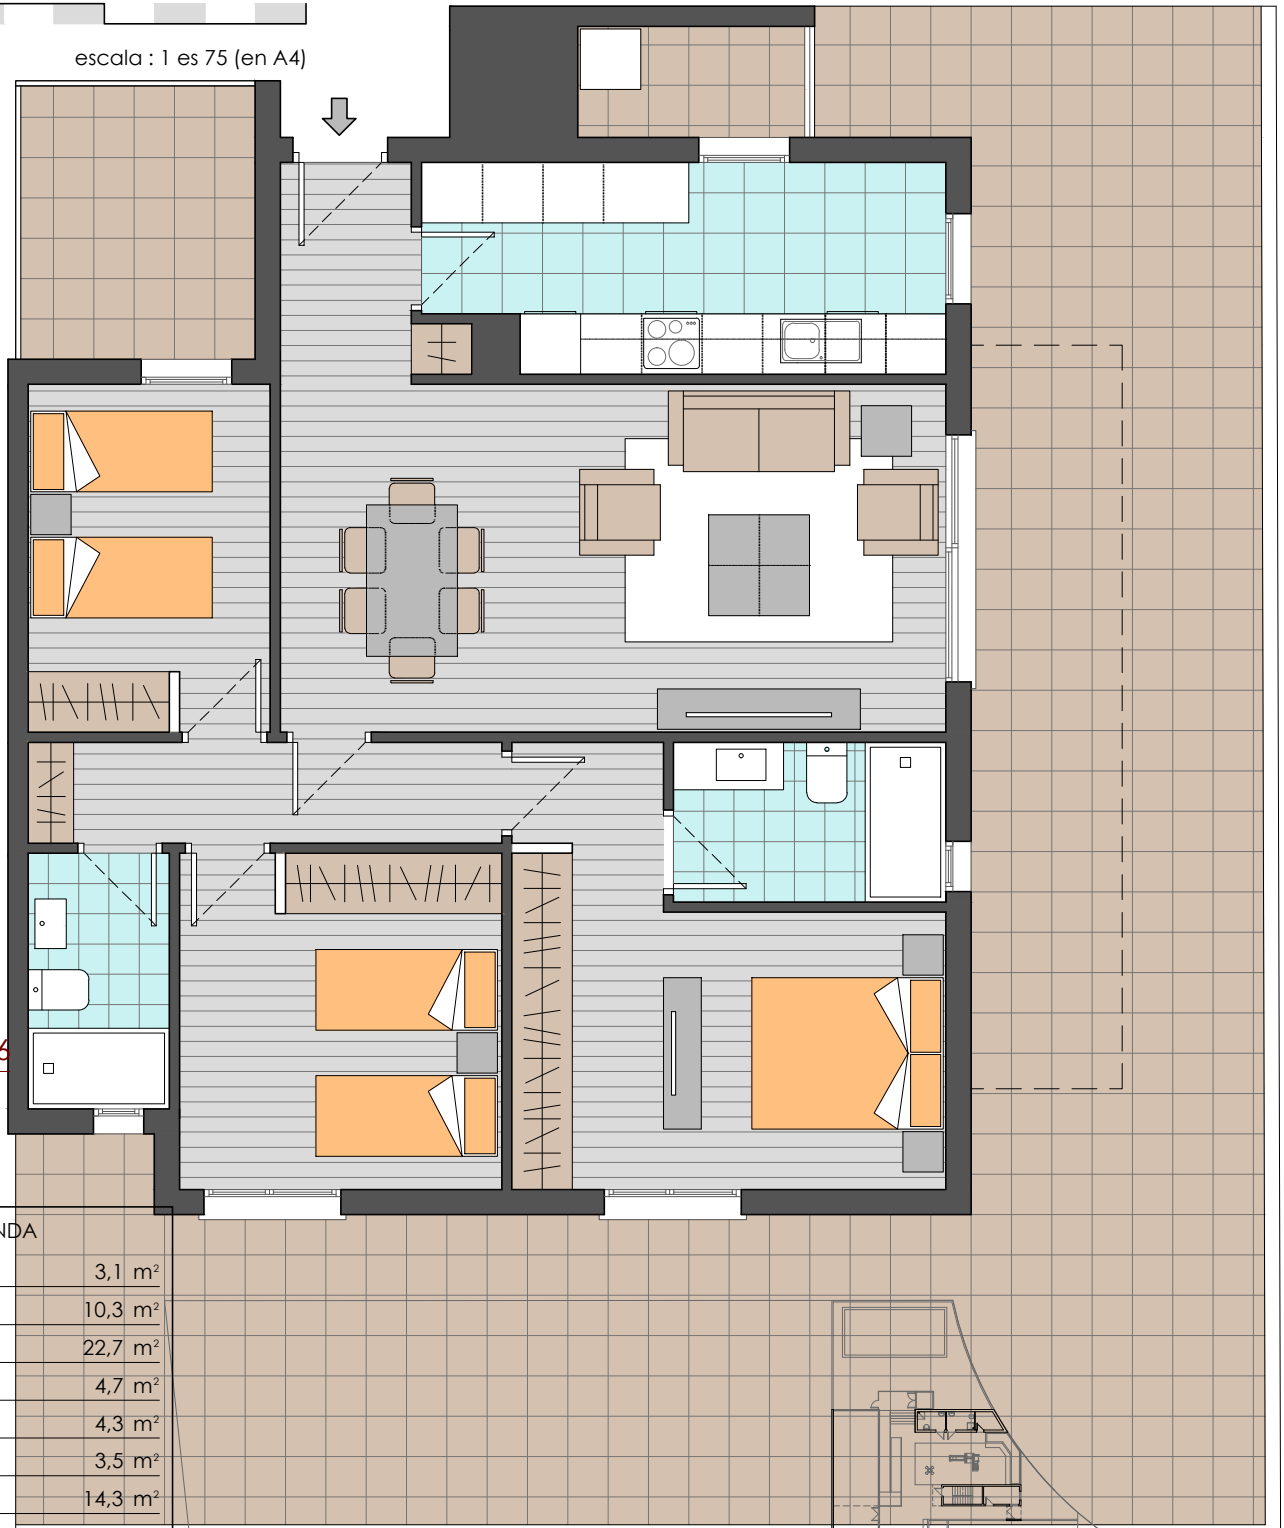

escala : 1 es 75 (en A4)

Vivienda tipo 6

1 ud
portal 1
planta baja

SUPERFICIES VIVIENDA

Vestíbulo	3,1 m ²
Cocina	10,3 m ²
Salón comedor	22,7 m ²
Distribuidor	4,7 m ²
Baño 1	4,3 m ²
Baño 2	3,5 m ²
Dormitorio 1	14,3 m ²
Dormitorio 2	10,7 m ²
Dormitorio 3	8,3 m ²
SUP. ÚTIL VIVIENDA	81,9 m ²
Terraza/jardín	82,2 m ²
Tendedero	2,5 m ²
SUP. UTIL COMPUTABLE	90,09 m ²
SUP. CONS. CON Z.C.	114,04 m ²