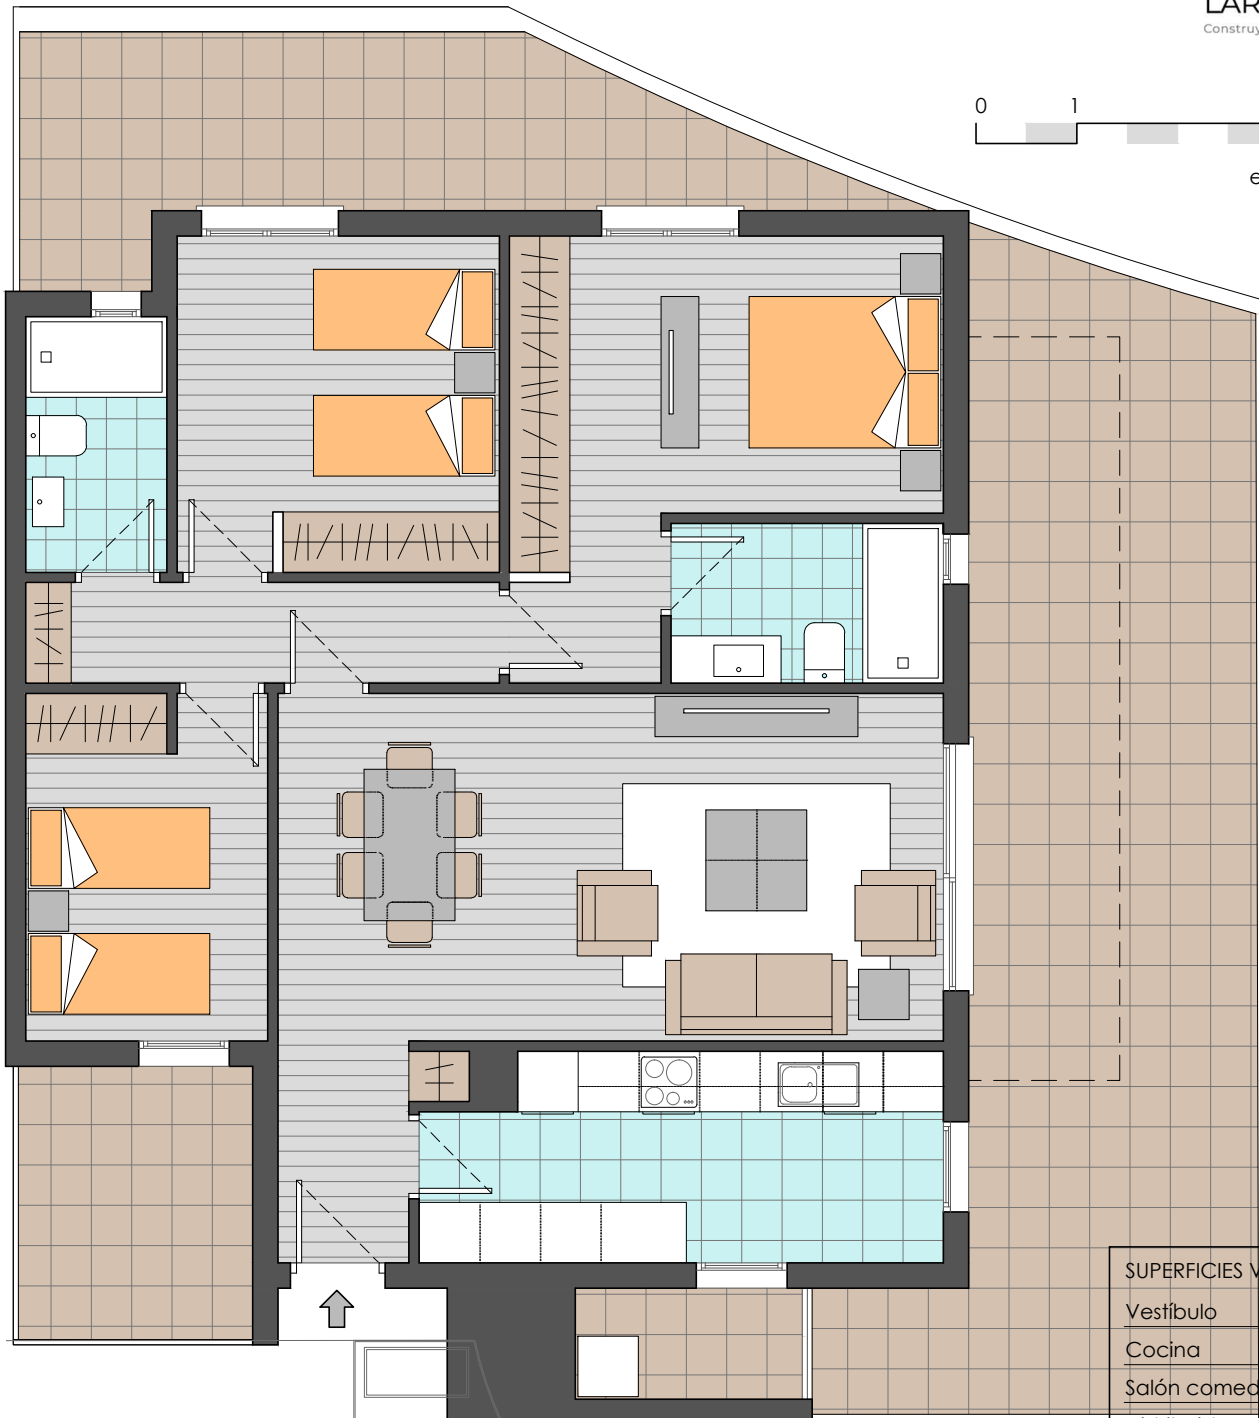

escala : 1 es 75 (en A4)

Vivienda tipo 7
1 ud
portal 1
planta baja

SUPERFICIES VIVIENDA	
Vestíbulo	3,1 m ²
Cocina	10,3 m ²
Salón comedor	22,7 m ²
Distribuidor	4,7 m ²
Baño 1	4,3 m ²
Baño 2	3,5 m ²
Dormitorio 1	14,3 m ²
Dormitorio 2	10,7 m ²
Dormitorio 3	8,3 m ²
SUP. ÚTIL VIVIENDA	81,9 m ²
Terraza/jardín	54,1 m ²
Tendedero	2,5 m ²
SUP. UTIL COMPUTABLE	90,09 m ²
SUP. CONS. CON Z.C.	114,04 m ²