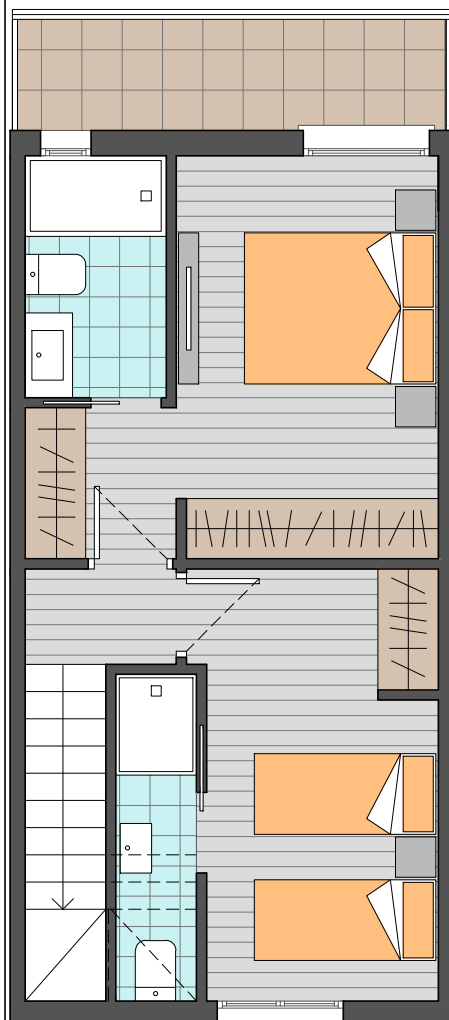

Vivienda tipo 18 - 2 ud
portal 1
planta bajocubierta

SUPERFICIES VIVIENDA

Vestíbulo	6,7 m ²
Cocina	9,0 m ²
Salón comedor	23,5 m ²
Distribuidor	4,2 m ²
Aseo	2,9 m ²
Baño 1	3,3 m ²
Baño 2	2,6 m ²
Dormitorio 1	12,6 m ²
Dormitorio 2	10,0 m ²
Dormitorio 3	11,6 m ²
Escalera	4,2 m ²

SUP. ÚTIL VIVIENDA 90,6 m²

Terraza/jardín 22,1 m²

Tendedero 2,1 m²

SUP. UTIL COMPUTABLE 99,66 m²

SUP. CONS. CON Z.C. 126,16 m²