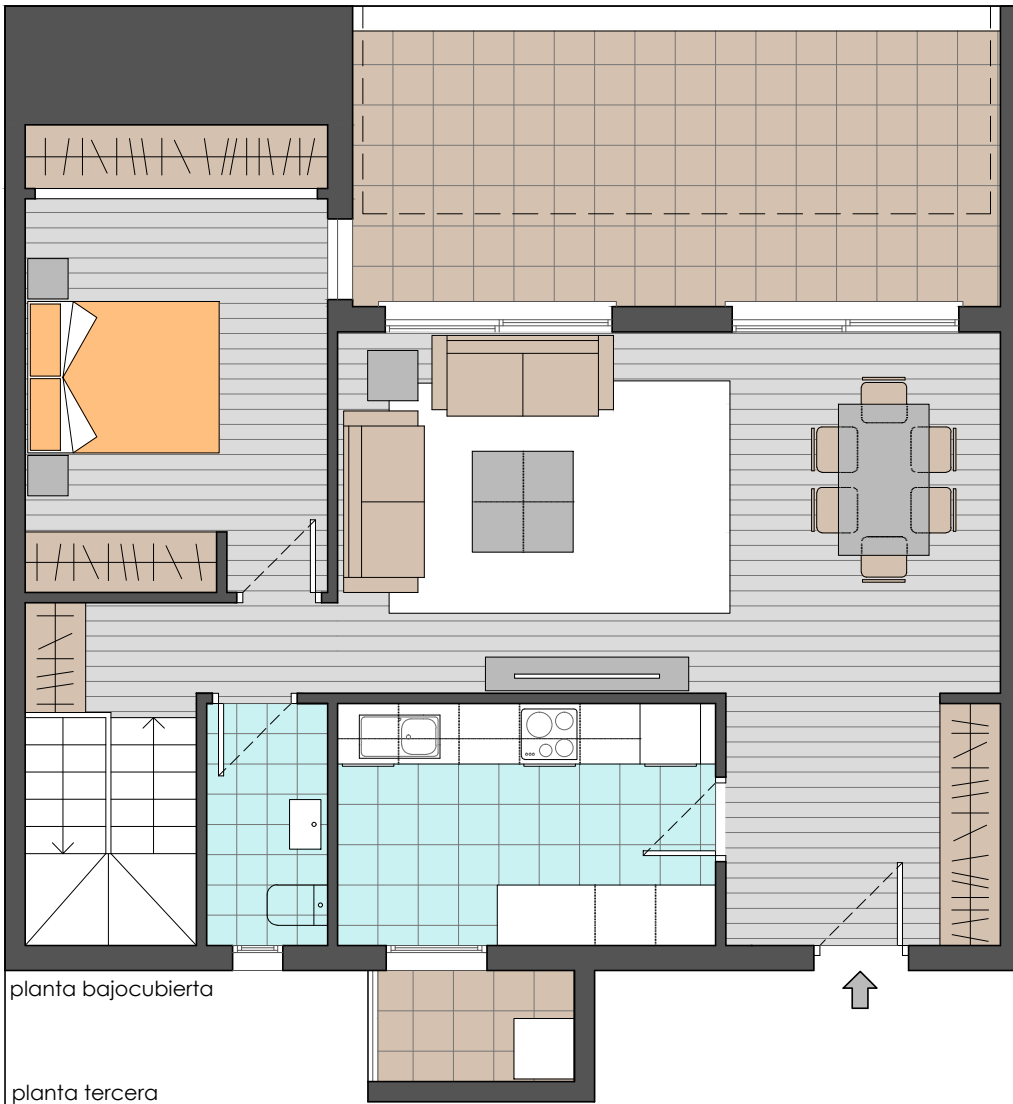

Vivienda tipo 18 - 2 ud
portal 1
planta bajocubierta

SUPERFICIES VIVIENDA

Vestíbulo	6,7 m ²
Cocina	9,0 m ²
Salón comedor	23,5 m ²
Distribuidor	4,2 m ²
Aseo	2,9 m ²
Baño 1	3,3 m ²
Baño 2	2,6 m ²
Dormitorio 1	12,6 m ²
Dormitorio 2	10,0 m ²
Dormitorio 3	11,6 m ²
Escalera	4,2 m ²

SUP. ÚTIL VIVIENDA 90,6 m²

Terraza/jardín 22,1 m²

Tendedero 2,1 m²

SUP. UTIL COMPUTABLE 99,66 m²

SUP. CONS. CON Z.C. 126,16 m²